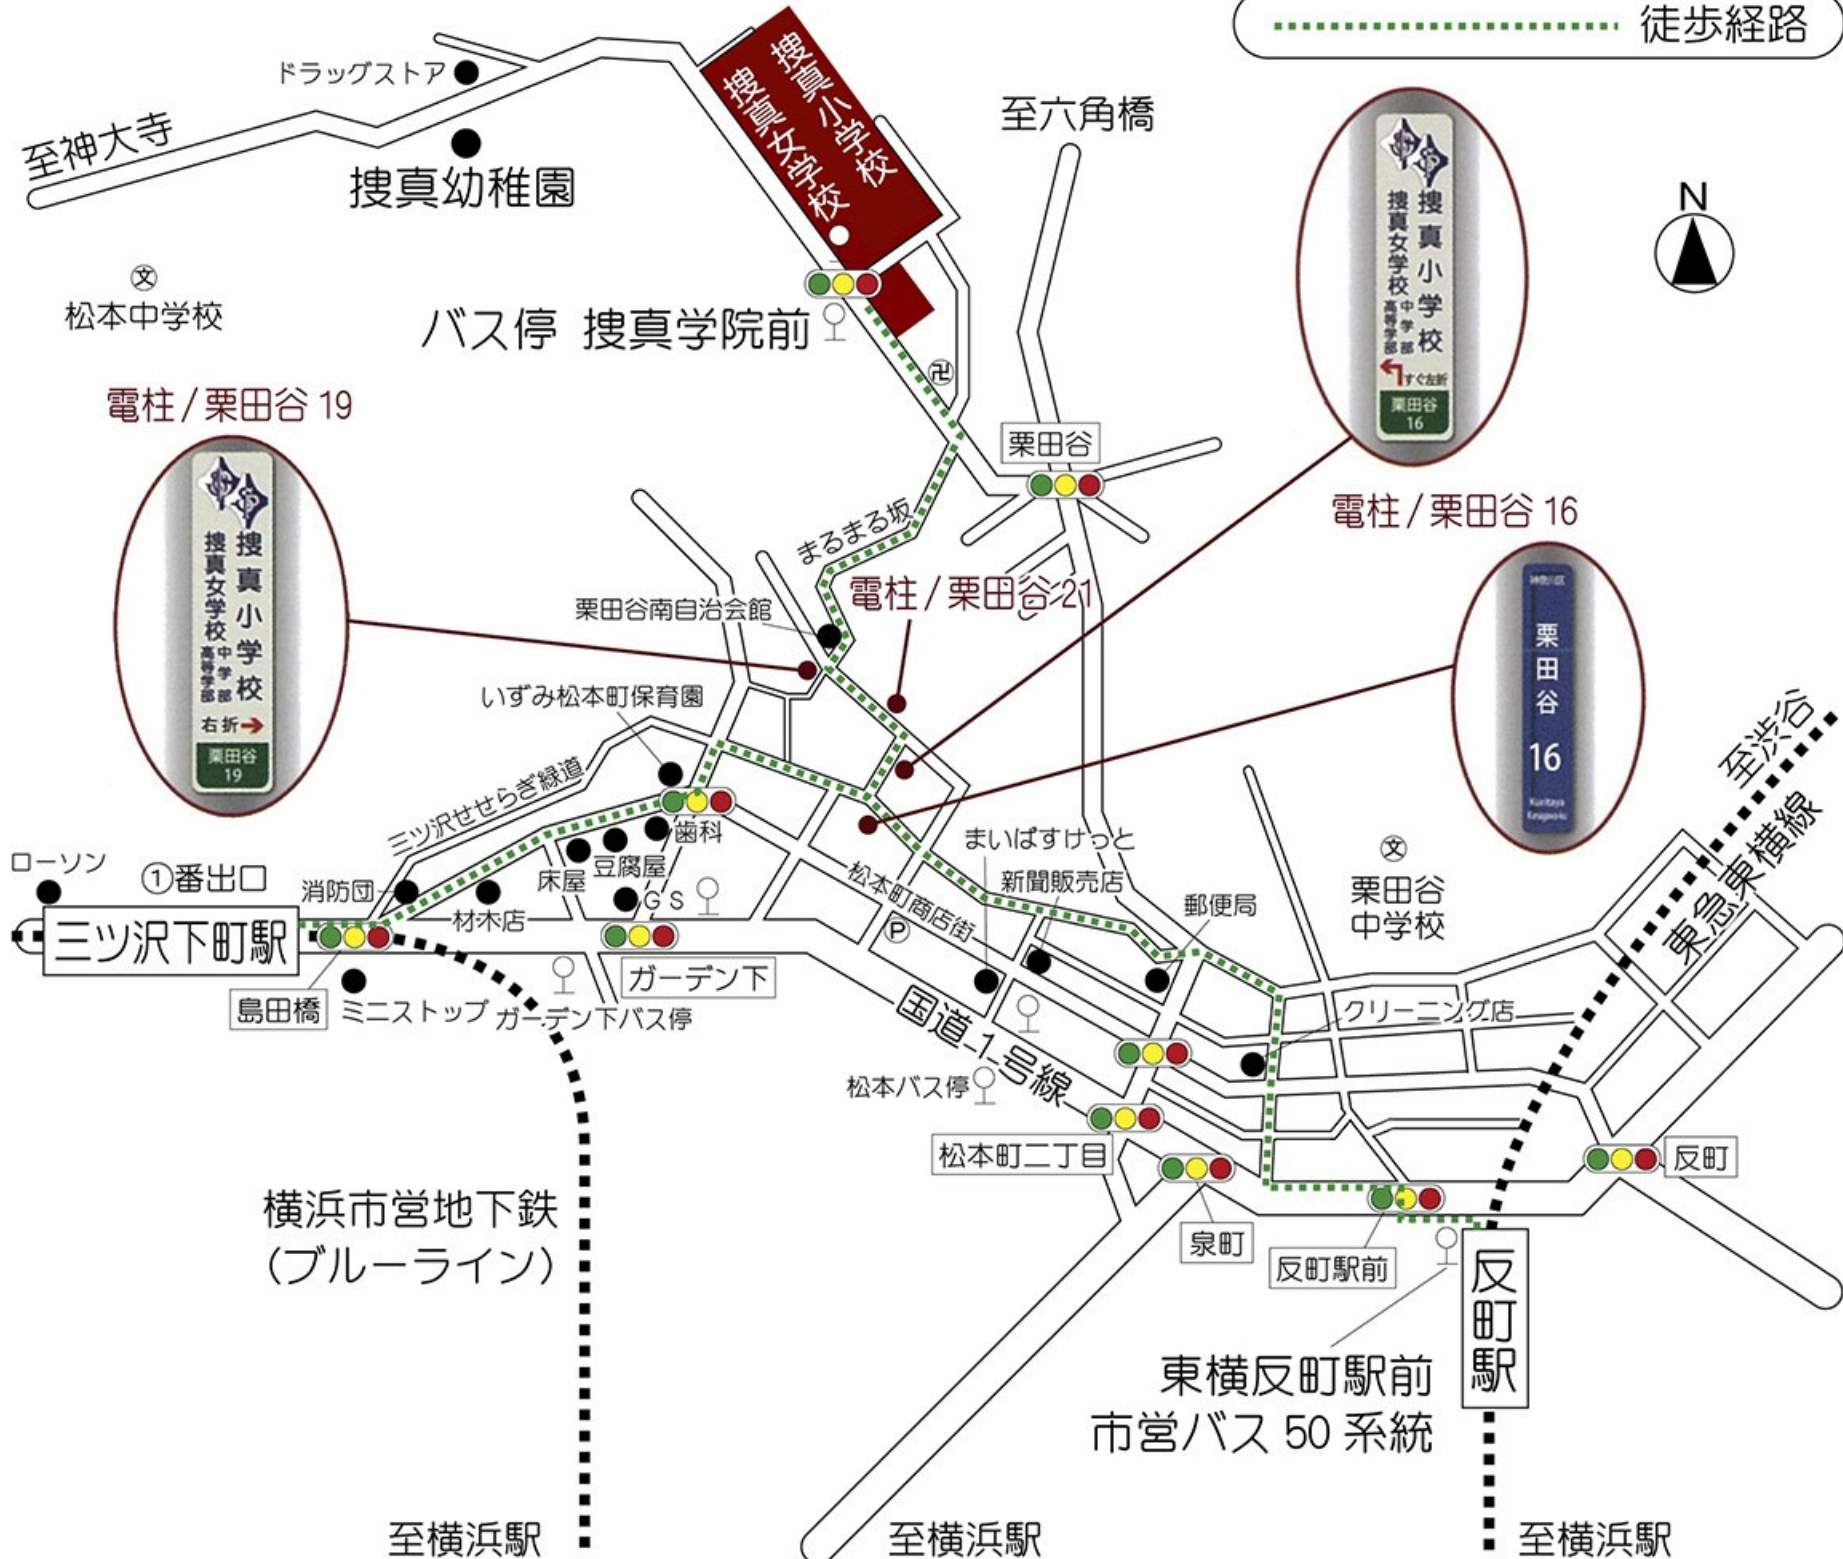

..... 徒歩経路

横浜市営地下鉄 (ブルーライン)

東横反町駅前 市営バス 50 系統

至神大寺

至六角橋

至渋谷

東急東横線

至横浜駅

至横浜駅

至横浜駅